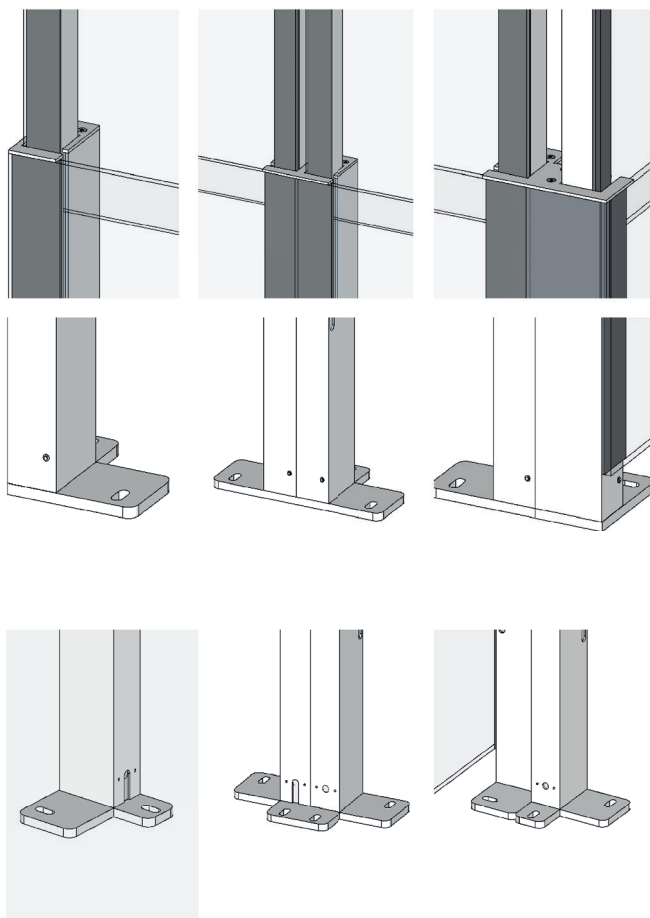

# ClickitUpInside 600

**Produkttype** Høydejusterbart glassrekkverk  
**Plassering** Innenfor rekkverket

**ErgoSafe**<sup>®</sup>  
FLEXIBLE GLASS SOLUTIONS

Det finnes to forskjellige varianter, ClickitUpInside 600 og ClickitUpInside 1100. Det er det faste nedre glasset som skiller variantene fra hverandre, og hvilken variant som passer best, kommer an på hvilket rekkverk som allerede er der.

## Beskrivelse

Høydejusterbart glassrekkverk