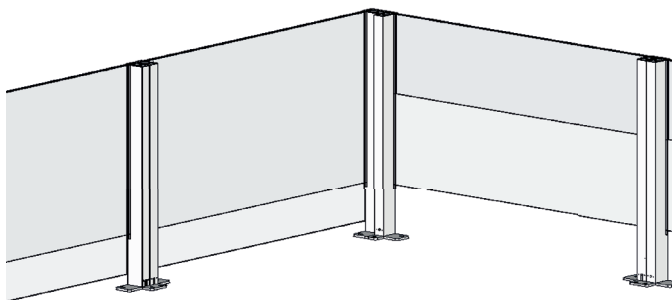

# ClickitUpInside 600

**Produkttype** Høydejusterbart glassrekkverk  
**Plassering** Innenfor rekkverket

**ErgoSafe**<sup>®</sup>  
FLEXIBLE GLASS SOLUTIONS

Det finnes to forskjellige varianter, ClickitUpInside 600 og ClickitUpInside 1100. Det er det faste nedre glasset som skiller variantene fra hverandre, og hvilken variant som passer best, kommer an på hvilket rekkverk som allerede er der.

## Beskrivelse

Høydejusterbart glassrekkverk

## Produksjonsmetode

Structural glazing brukes til å montere glass på aluminiumsstolper.

## Bakkefeste

Bakkefeste fås i enkelt-, dobbelt og hjørneutførelse.