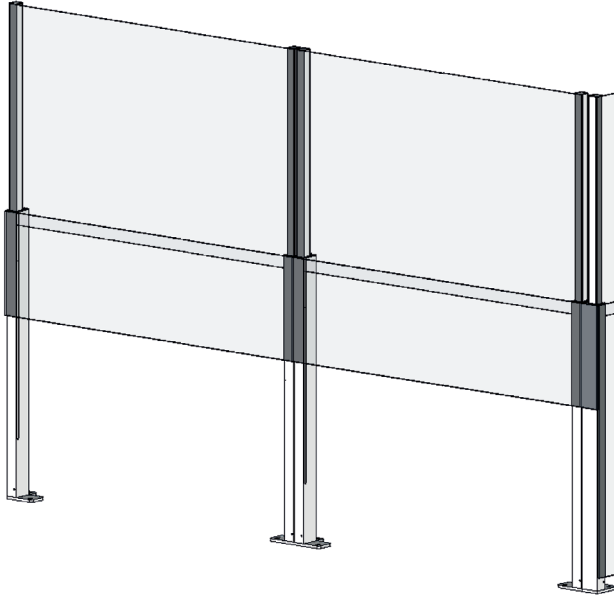

ClickitUpInside 600

ClickitUp®
by ErgoSafe®