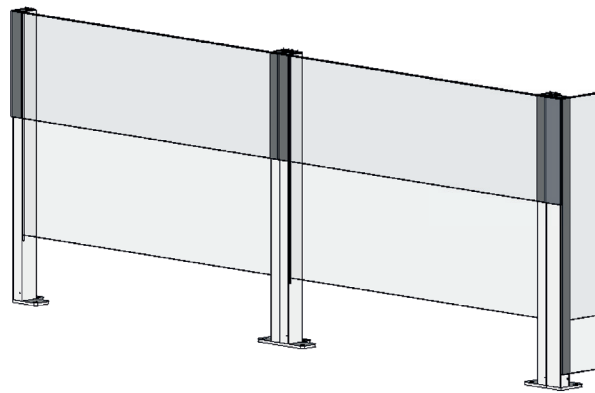

ClickitUp®Inside 600

ClickitUp®
by ErgoSafe®