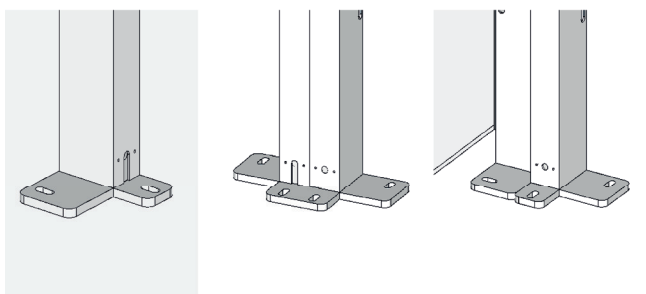

# ClickitUpInside 600

**Producttype** In hoogte verstelbare glazen balustrade  
**Plaatsing** Binnen bestaande balustrade

**ErgoSafe**<sup>®</sup>  
FLEXIBLE GLASS SOLUTIONS

Er zijn twee verschillende varianten, ClickitUpInside 600 en ClickitUpInside 1100. Het enige wat de varianten onderscheidt is het vaste onderste glas en welke variant het meest geschikt is, is afhankelijk van welke balustrade er al staat.

## Beschrijving

Beweegbare glazen balustrade