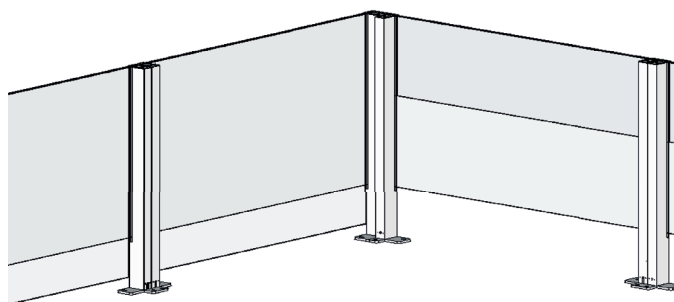

# ClickitUpInside 600

**Producttype** In hoogte verstelbare glazen balustrade  
**Plaatsing** Binnen bestaande balustrade

**ErgoSafe**<sup>®</sup>  
FLEXIBLE GLASS SOLUTIONS

Er zijn twee verschillende varianten, ClickitUpInside 600 en ClickitUpInside 1100. Het enige wat de varianten onderscheidt is het vaste onderste glas en welke variant het meest geschikt is, is afhankelijk van welke balustrade er al staat.

## Beschrijving

Beweegbare glazen balustrade

## Productiemethode

Voor de montage van het glas op de aluminium palen wordt gebruikgemaakt van Structural Glazing