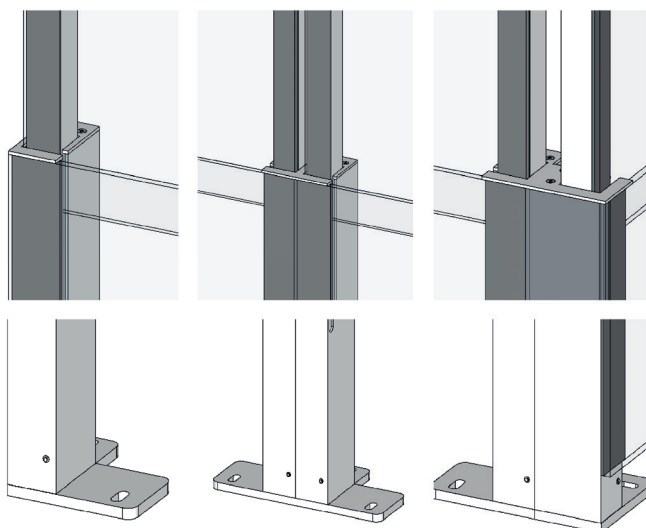

# ClickitUpInside 600

**Producttype** In hoogte verstelbare glazen balustrade  
**Plaatsing** Binnen bestaande balustrade

**ErgoSafe**<sup>®</sup>  
FLEXIBLE GLASS SOLUTIONS

Er zijn twee verschillende varianten, ClickitUpInside 600 en ClickitUpInside 1100. Het enige wat de varianten onderscheidt is het vaste onderste glas en welke variant het meest geschikt is, is afhankelijk van welke balustrade er al staat.

## Beschrijving

Beweegbare glazen balustrade

## Productiemethode

Voor de montage van het glas op de aluminium palen wordt gebruikgemaakt van Structural Glazing