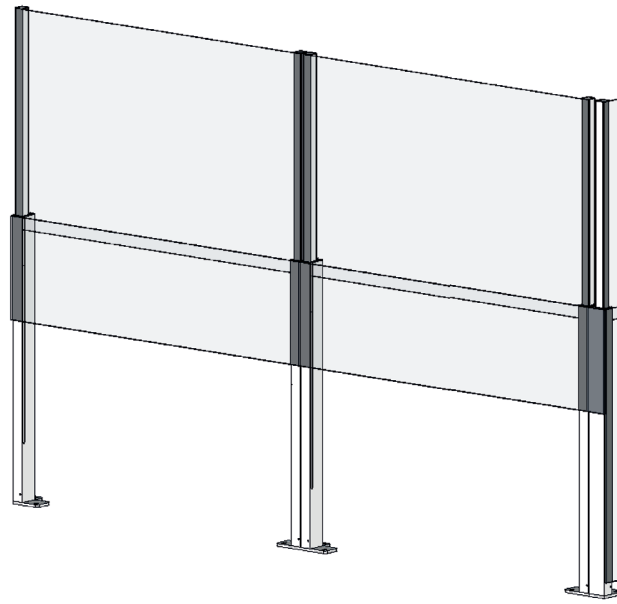

ClickitUp®Inside 600

ClickitUp®
by ErgoSafe®