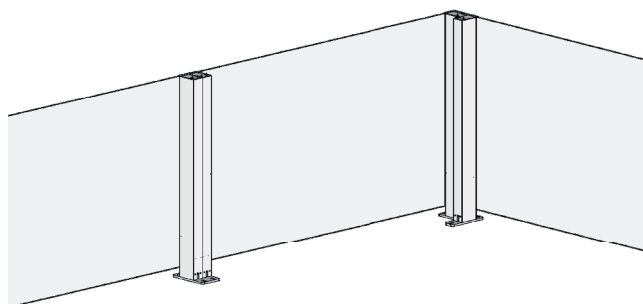

Producttype Glazen balustrade
Plaatsing Begane grond

Beschrijving

Glazen balustrade met de mogelijkheid te upgraden naar ClickitUp met een beweegbaar bovendeel.

Veiligheid

Het glas is veilig voor personen. Met upgrade: Zie ClickitUp. De balustrade mag niet worden gemonteerd op een plek waar valrisico bestaat.

Productiemethode

Voor de montage van het glas op de aluminium panelen wordt gebruikgemaakt van Structural Glazing

Grondbevestigingen

Grondbevestigingen zijn verkrijgbaar in de versies enkel, dubbel en hoek en zijkant

Bovenkappen

Bovenkappen zijn verkrijgbaar in de versies enkel, dubbel en hoek

Materiaal

Glas, aluminium en roestvrij staal

Glas vast deel

Gehard glas 8 mm

Hoogte

1100 mm. Met upgrade: Zie ClickitUp.

Breedtemaat recht deel

maximaal 2000 mm

Breedtemaat hoekdeel

Verstekhoek. Neem voor andere hoekoplossingen contact op met verkoper

Breedtematen deurdeel

Maximaal 1100 mm (zie voor meer informatie over deur apart productsheet)