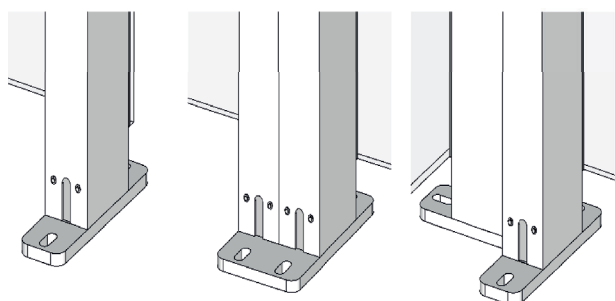

Producttype Glazen balustrade
Plaatsing Begane grond

Beschrijving

Glazen balustrade met de mogelijkheid te upgraden naar ClickitUp met een beweegbaar bovendeel.

Veiligheid

Het glas is veilig voor personen. Met upgrade: Zie ClickitUp. De balustrade mag niet worden gemonteerd op een plek waar valrisico bestaat.

Productiemethode

Voor de montage van het glas op de aluminium panelen wordt gebruikgemaakt van Structural Glazing

Grondbevestigingen

Grondbevestigingen zijn verkrijgbaar in de versies enkel, dubbel en hoek en zijkant

Bovenkappen

Bovenkappen zijn verkrijgbaar in de versies enkel, dubbel en hoek

Materiaal

Glas, aluminium en roestvrij staal

Glas vast deel

Gehard glas 8 mm

Hoogte

1100 mm. Met upgrade: Zie ClickitUp.

Breedtemaat recht deel

maximaal 2000 mm

Breedtemaat hoekdeel

Verstekhoek. Neem voor andere hoekoplossingen contact op met verkoper

Breedtematen deurdeel

Maximaal 1100 mm (zie voor meer informatie over deur apart productsheet)