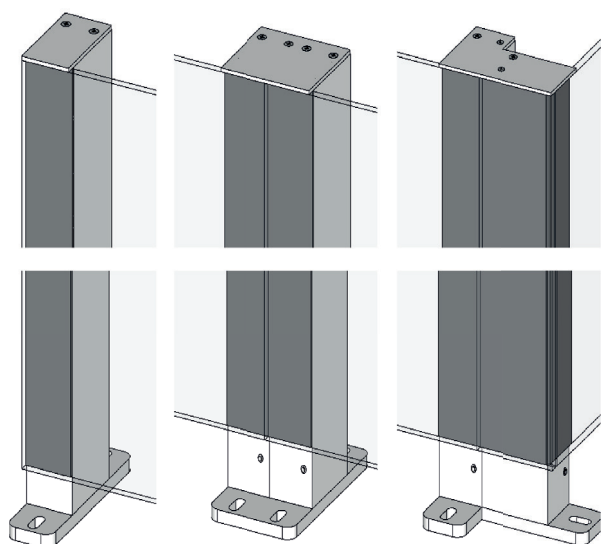

Producttype Glazen balustrade
Plaatsing Begane grond

Beschrijving

Glazen balustrade met de mogelijkheid te upgraden naar ClickitUp met een beweegbaar bovendeel.

Veiligheid

Het glas is veilig voor personen. Met upgrade: Zie ClickitUp. De balustrade mag niet worden gemonteerd op een plek waar valrisico bestaat.

Productiemethode

Voor de montage van het glas op de aluminium panelen wordt gebruikgemaakt van Structural Glazing

Grondbevestigingen

Grondbevestigingen zijn verkrijgbaar in de versies enkel, dubbel en hoek en zijkant

Bovenkappen

Bovenkappen zijn verkrijgbaar in de versies enkel, dubbel en hoek

Materiaal

Glas, aluminium en roestvrij staal

Glas vast deel

Gehard glas 8 mm

Hoogte

1100 mm. Met upgrade: Zie ClickitUp.

Breedtemaat recht deel

maximaal 2000 mm

Breedtemaat hoekdeel

Verstekhoek. Neem voor andere hoekoplossingen contact op met verkoper

Breedtematen deurdeel

Maximaal 1100 mm (zie voor meer informatie over deur apart productsheet)